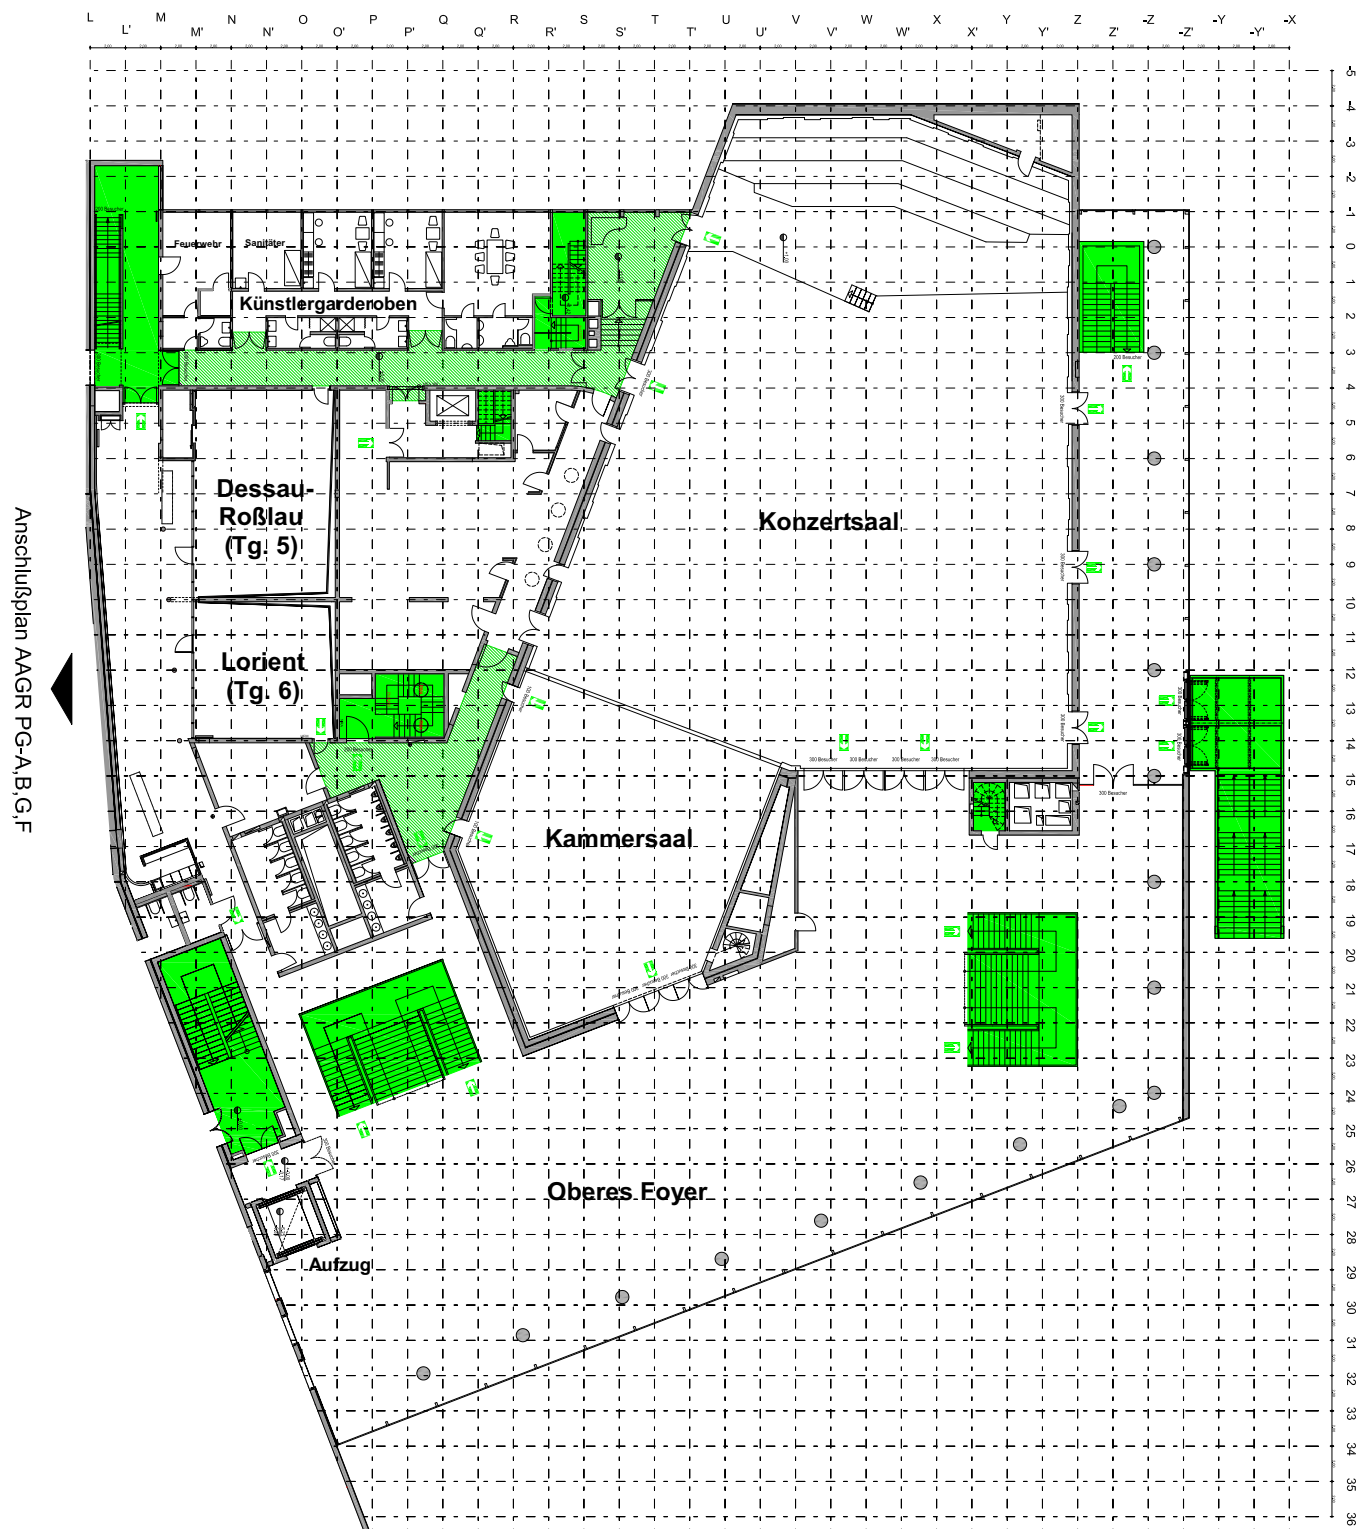

Pfalzbau Ludwigshafen

Übersichtsplan Parkettgeschoß

Übersicht Raumgrößen:

Konzertsaal:	767 qm
Kammersaal:	239 qm
Oberes Foyer:	1.016 qm
Dessau-Roßlau (Tg. 5):	92 qm
Lorient (Tg. 6):	61 qm