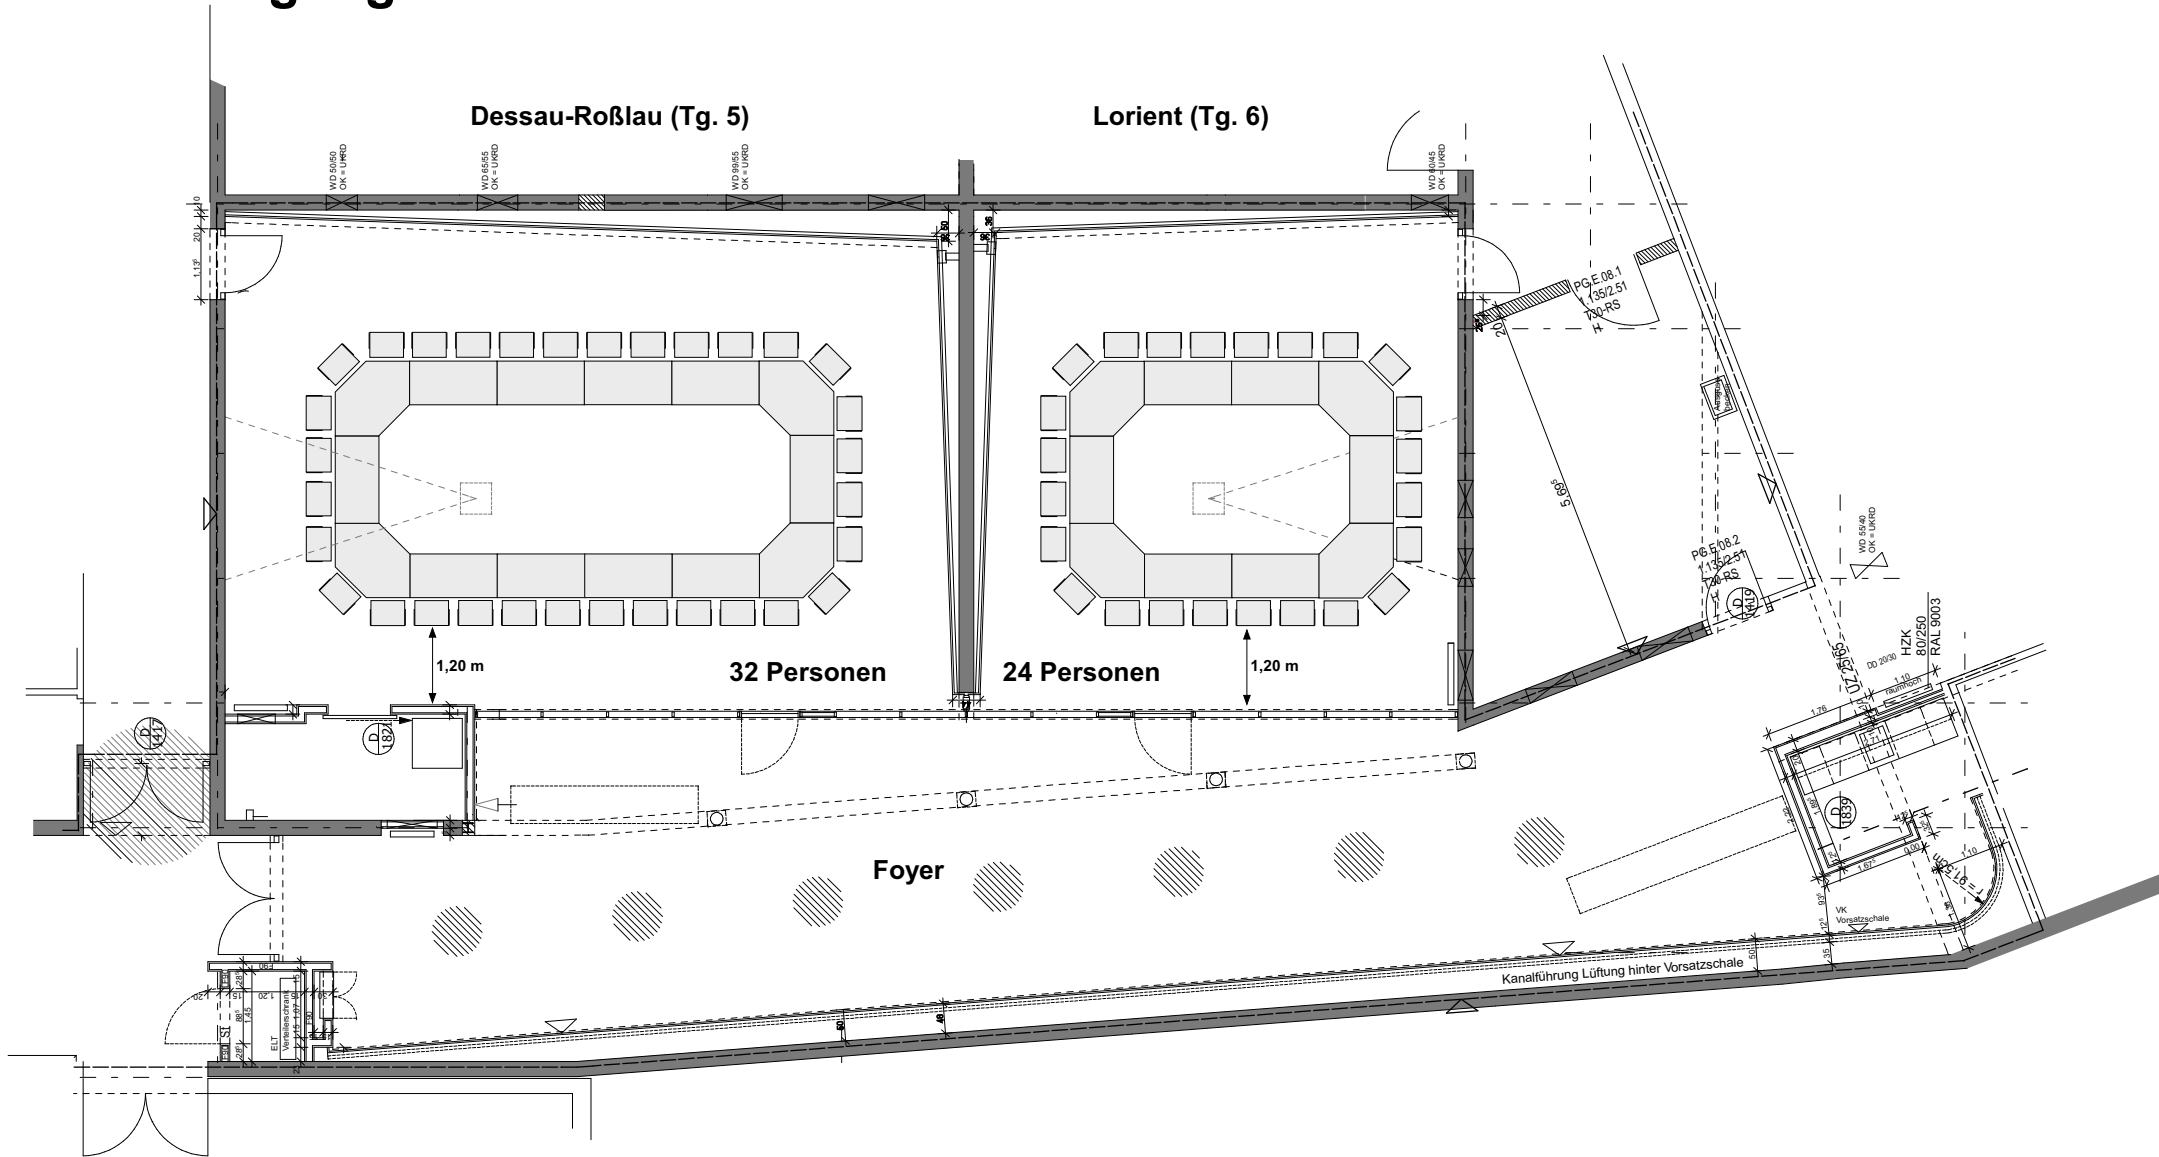

Tagungsräume Dessau-Roßlau und Lorient

Tische: 1,40 x 0,70 m - Besprechungstisch