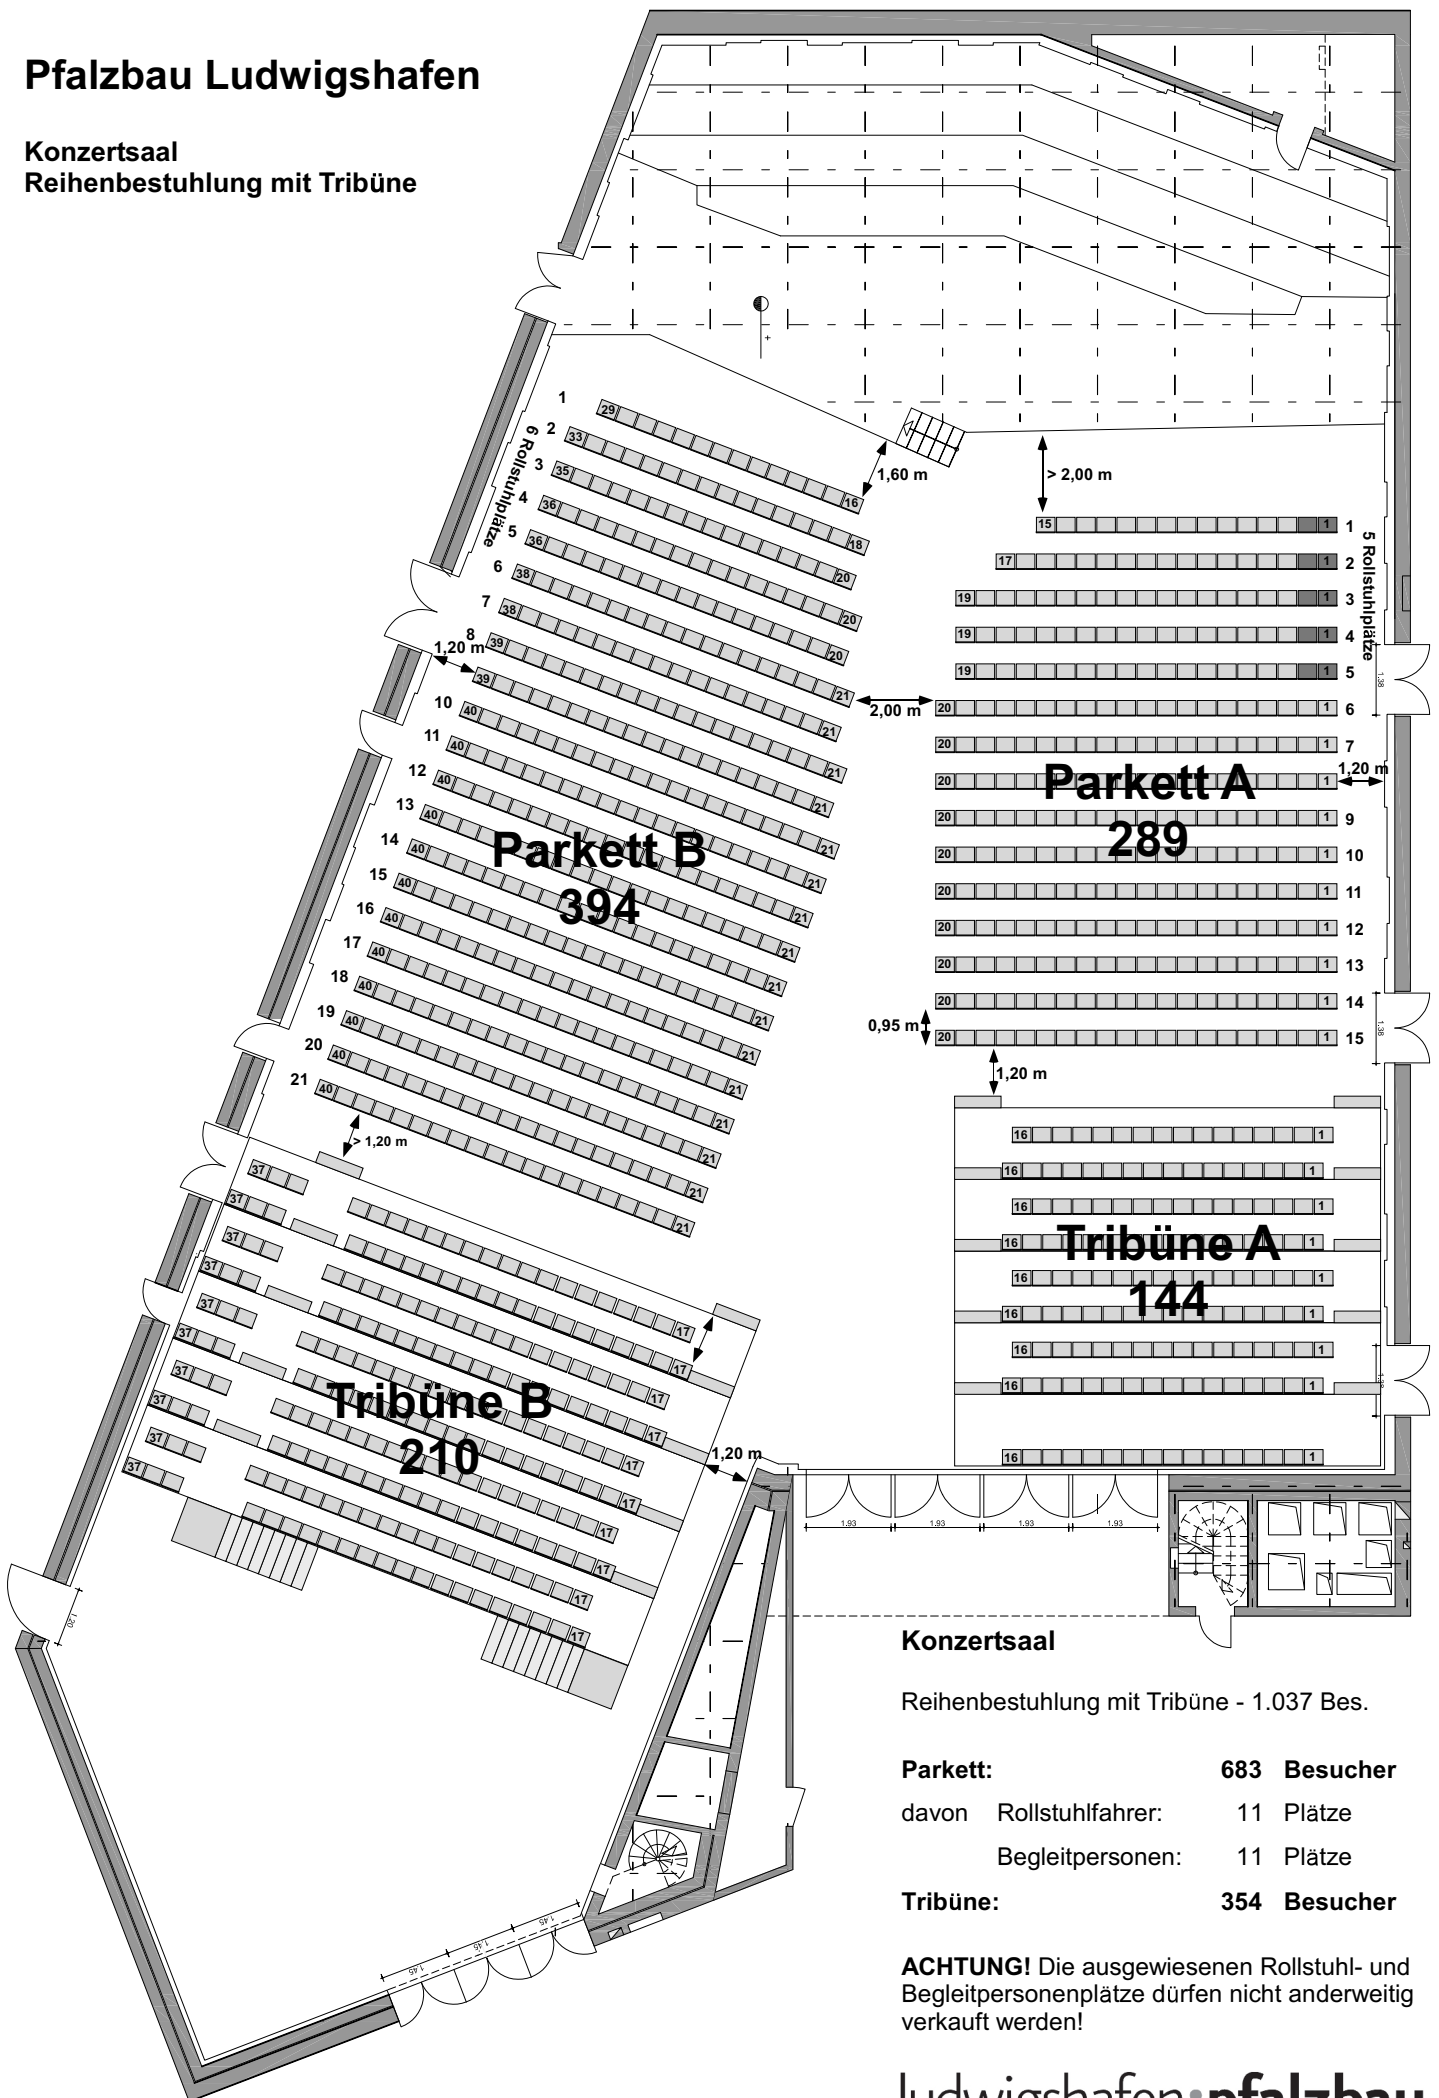

Pfalzbau Ludwigshafen

Konzertsaal
Reihenbestuhlung mit Tribüne

Konzertsaal

Reihenbestuhlung mit Tribüne - 1.037 Bes.

Parkett: 683 Besucher

davon Rollstuhlfahrer: 11 Plätze

Begleitpersonen: 11 Plätze

Tribüne: 354 Besucher