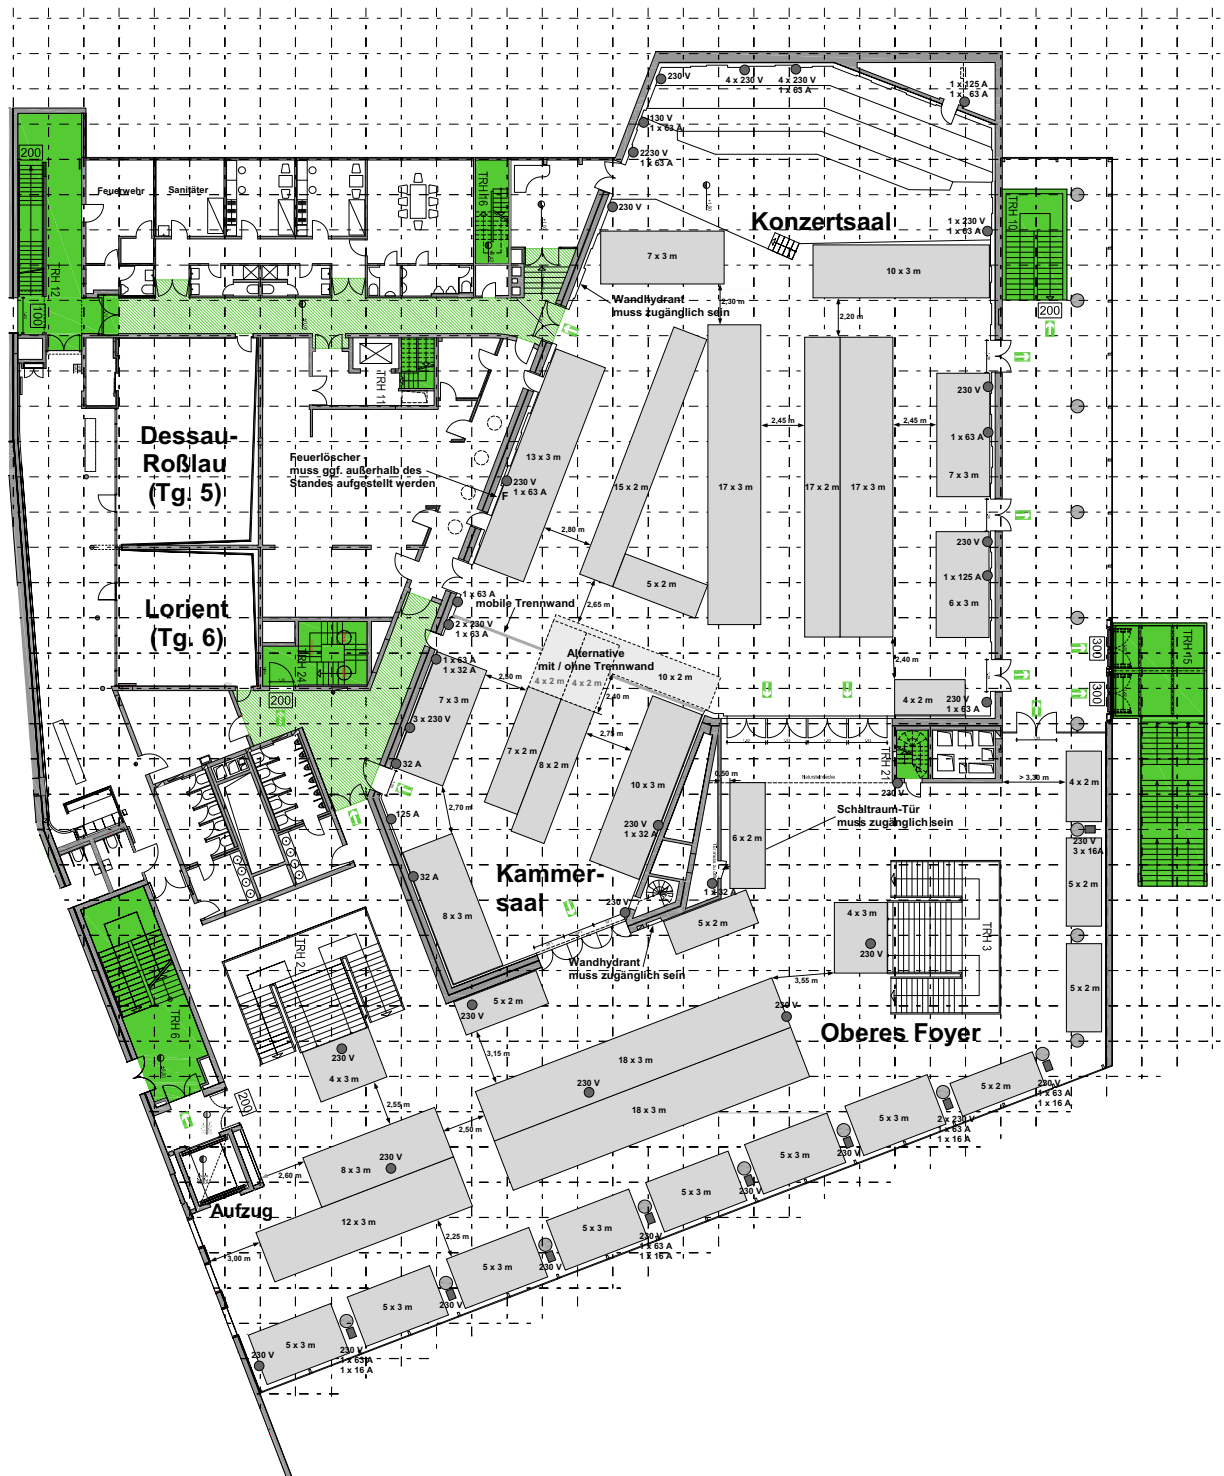

Pfalzbau Ludwigshafen

Parkettgeschoß Messeplan

Messeplan Parkettgeschoß

Konzertsaal:	333 qm Ausstellungsfläche
Kammersaal:	105 qm Ausstellungsfläche
Konzert- u. Kammersaal (verb.):	434 qm Ausstellungsfläche
Oberes Foyer:	367 qm Ausstellungsfläche