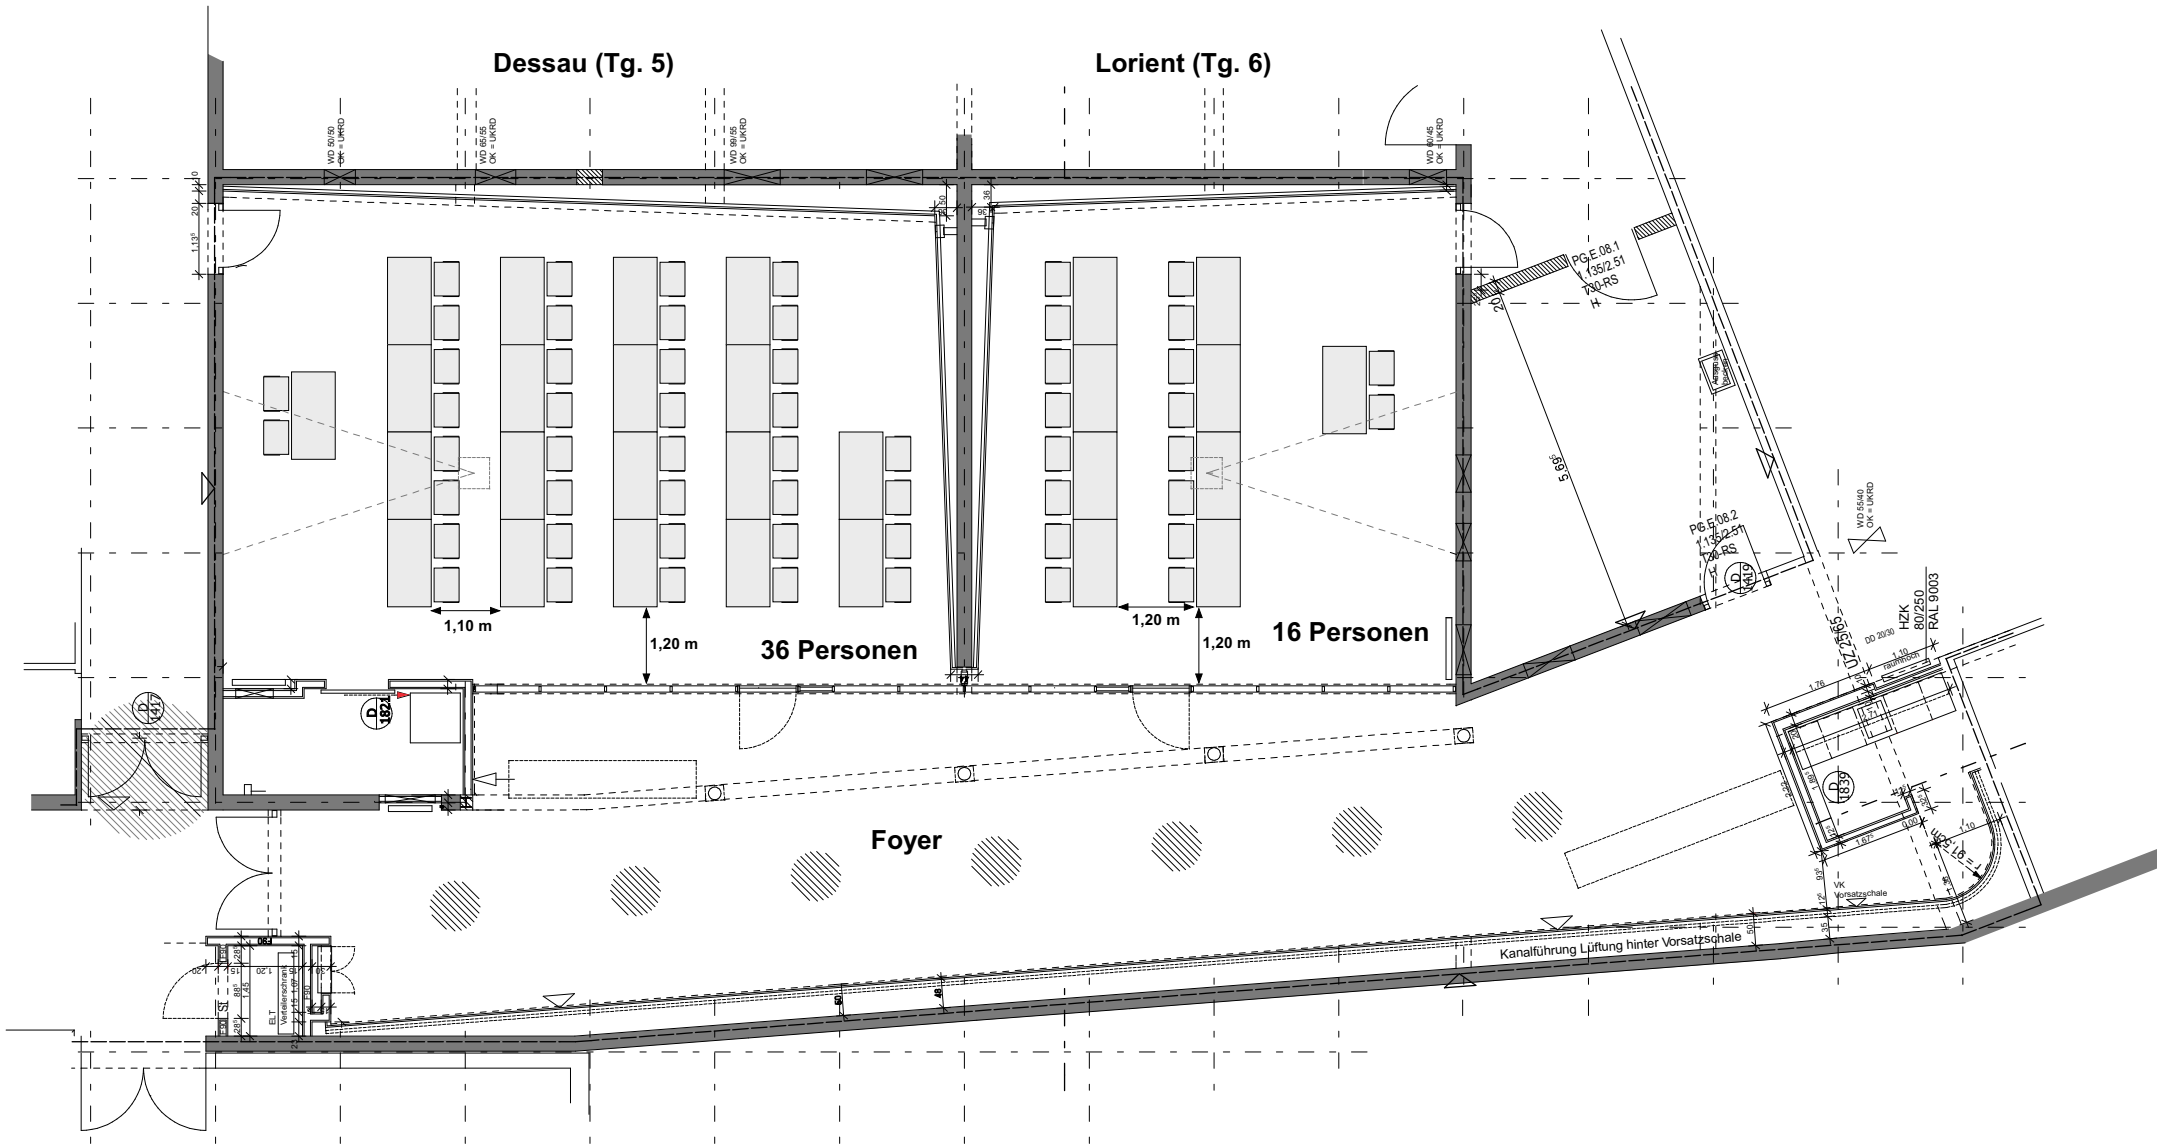

Tagungsräume Dessau und Lorient

Tische: 1,40 x 0,70 m - parlamentarische Bestuhlung