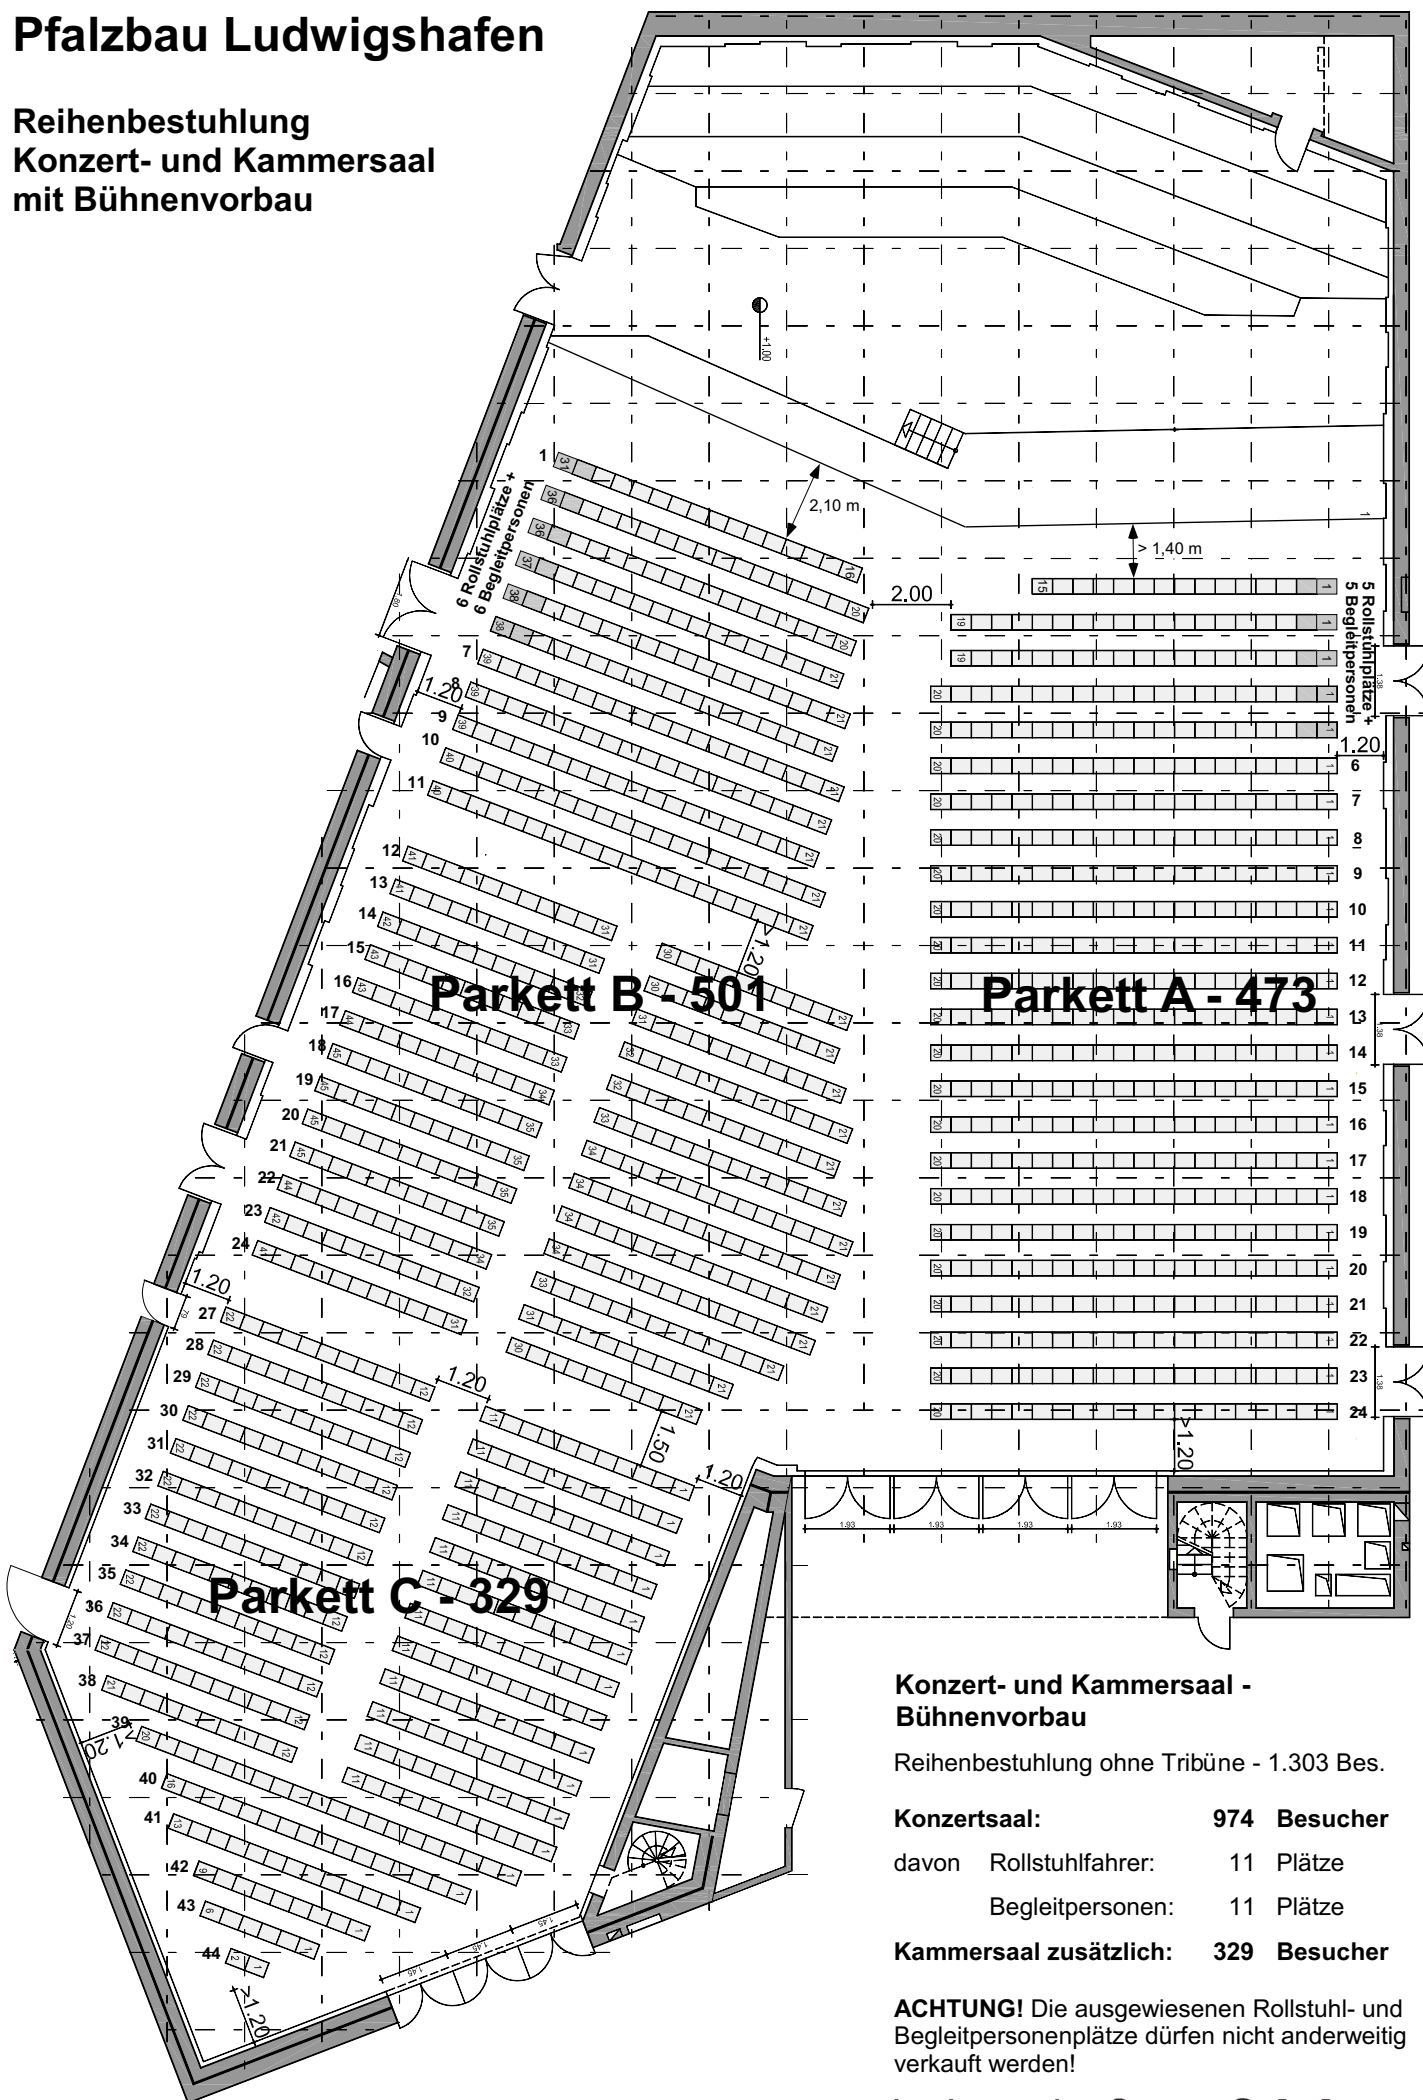

# Pfalzbau Ludwigshafen

Reihenbestuhlung  
Konzert- und Kammersaal  
mit Bühnenvorbau

## Konzert- und Kammersaal - Bühnenvorbau

Reihenbestuhlung ohne Tribüne - 1.303 Bes.

**Konzertsaal: 974 Besucher**

davon Rollstuhlfahrer: 11 Plätze

Begleitpersonen: 11 Plätze

**Kammersaal zusätzlich: 329 Besucher**