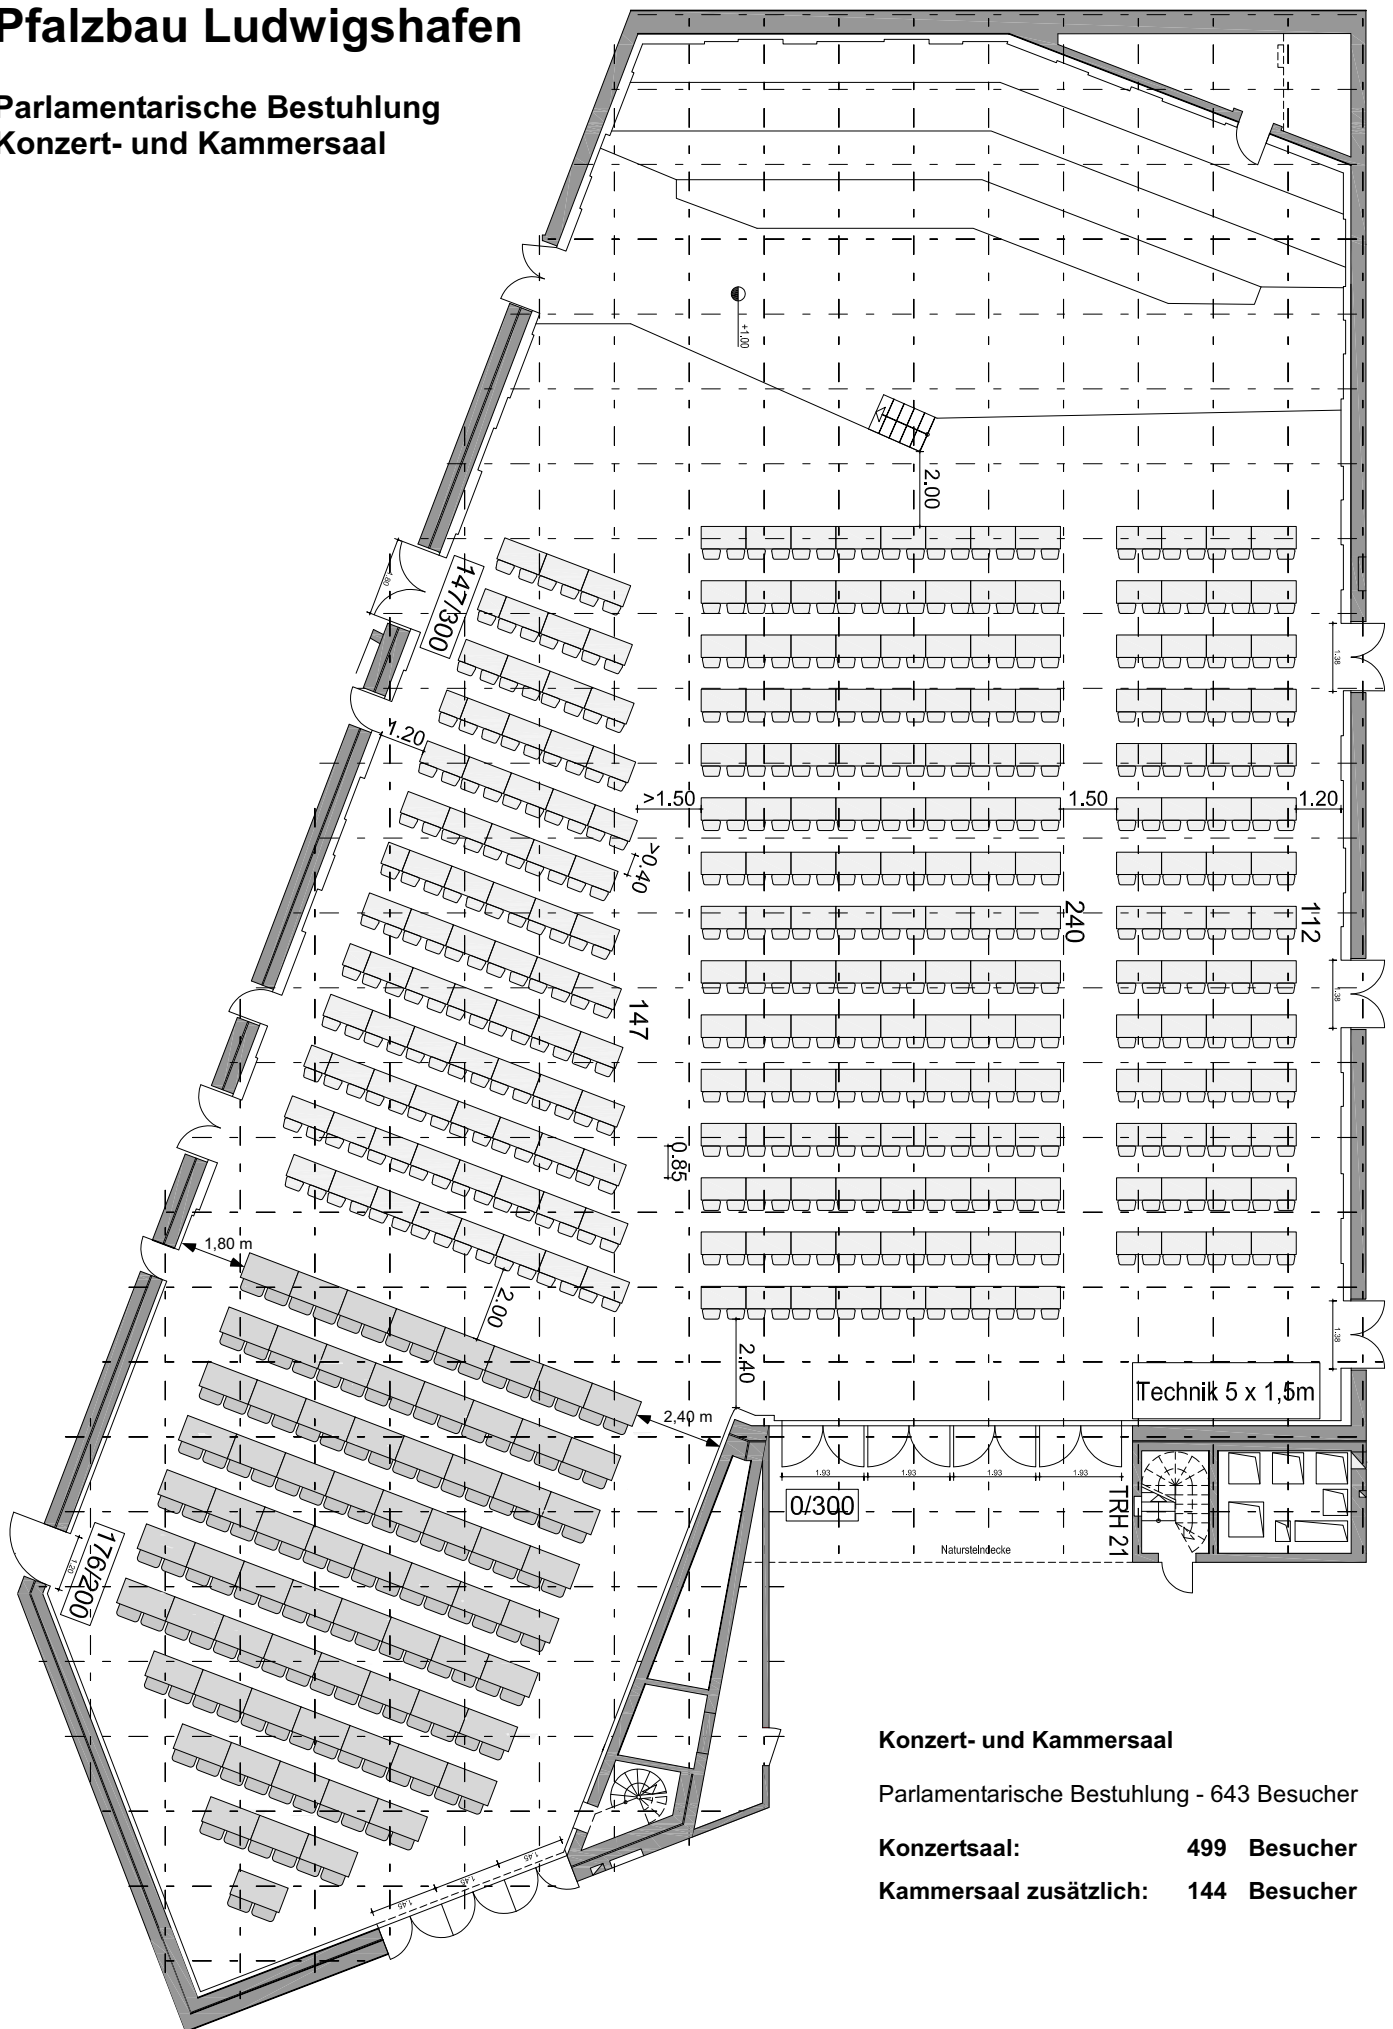

Pfalzbau Ludwigshafen

Parlamentarische Bestuhlung Konzert- und Kammersaal

Konzert- und Kammersaal

Parlamentarische Bestuhlung - 643 Besucher

Konzertsaal: 499 Besucher

Kammersaal zusätzlich: 144 Besucher