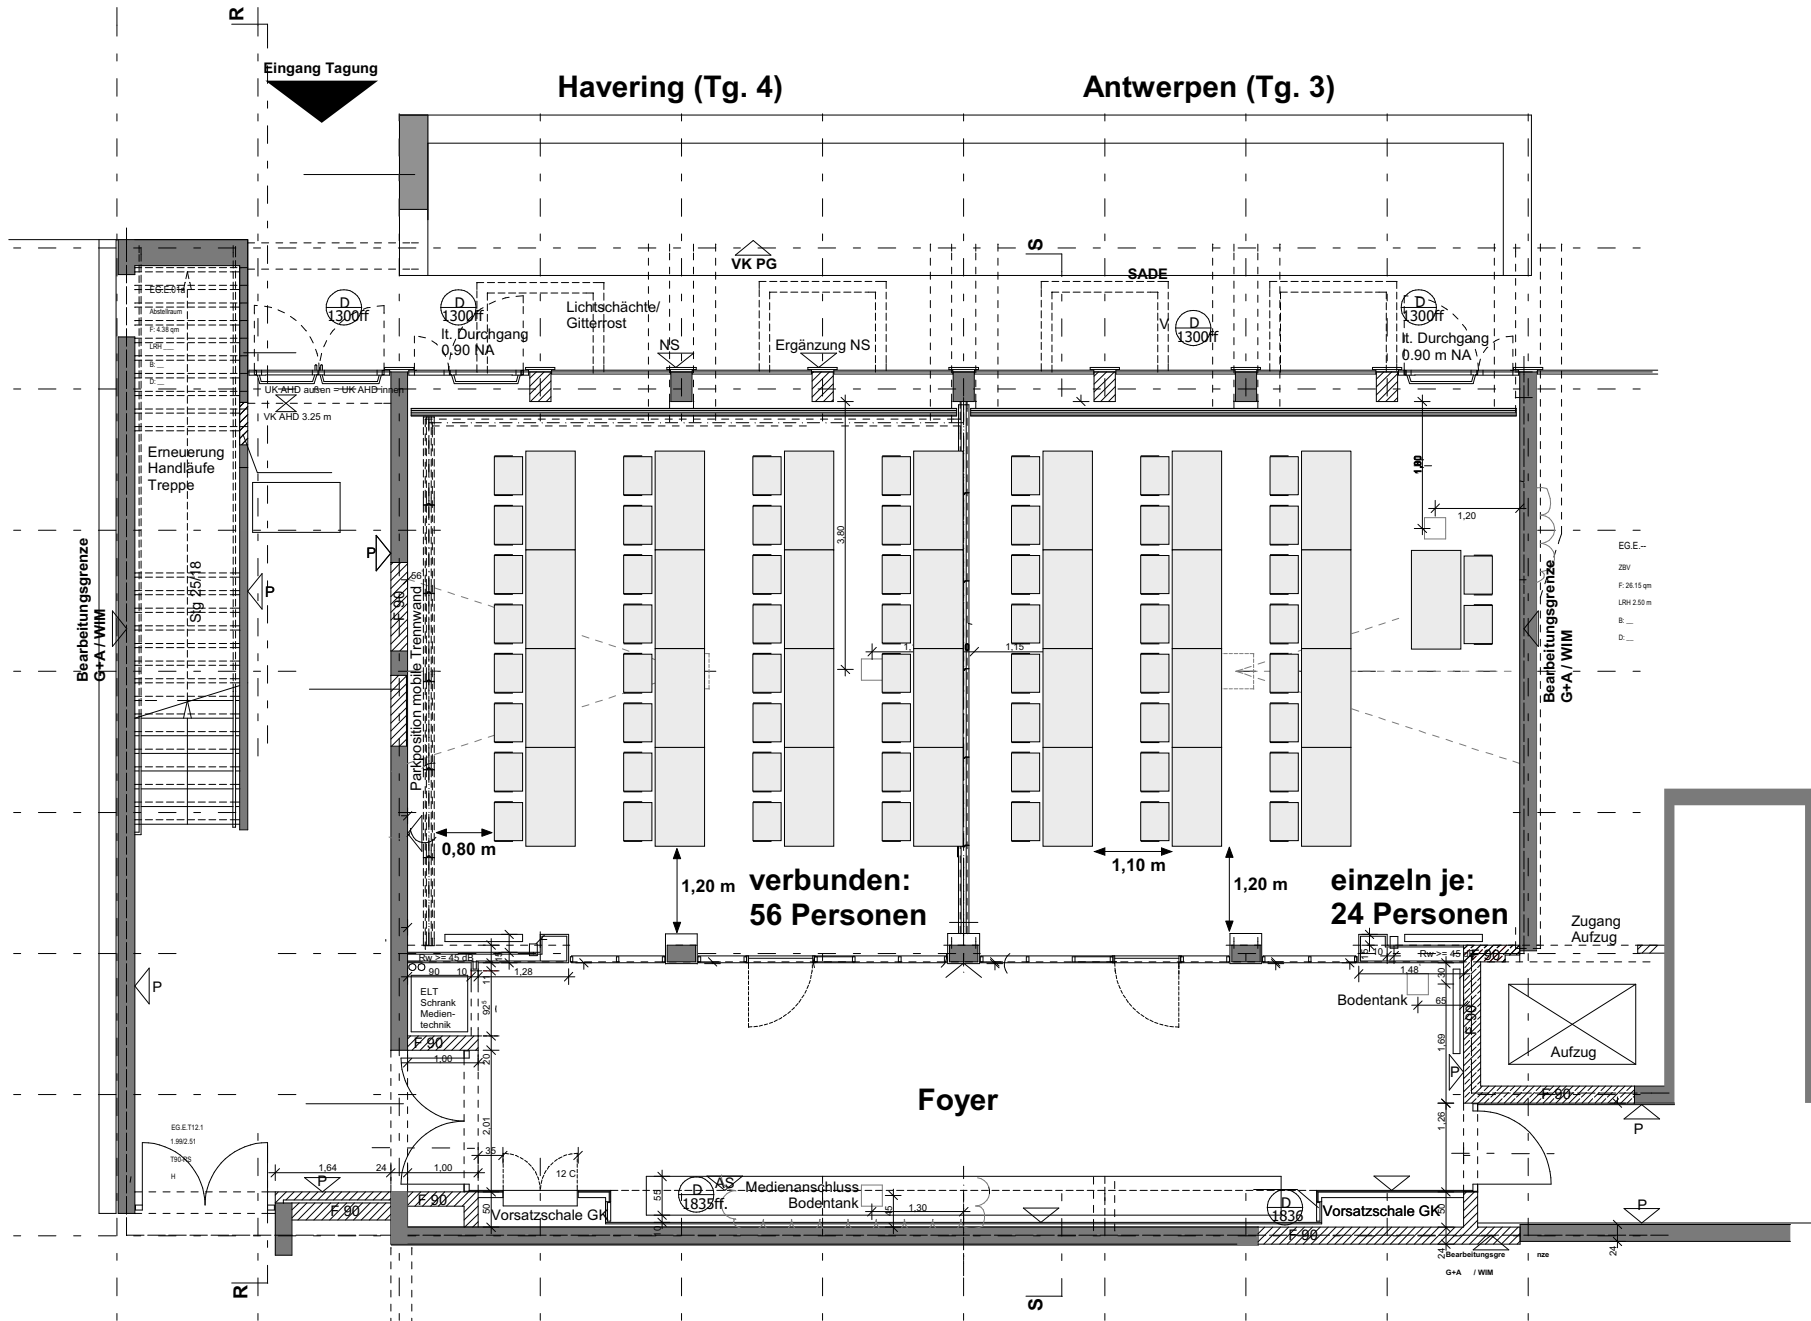

Tagungsräume Havering und Antwerpen

Tische: 1,40 x 0,70 m - parlamentarische Bestuhlung