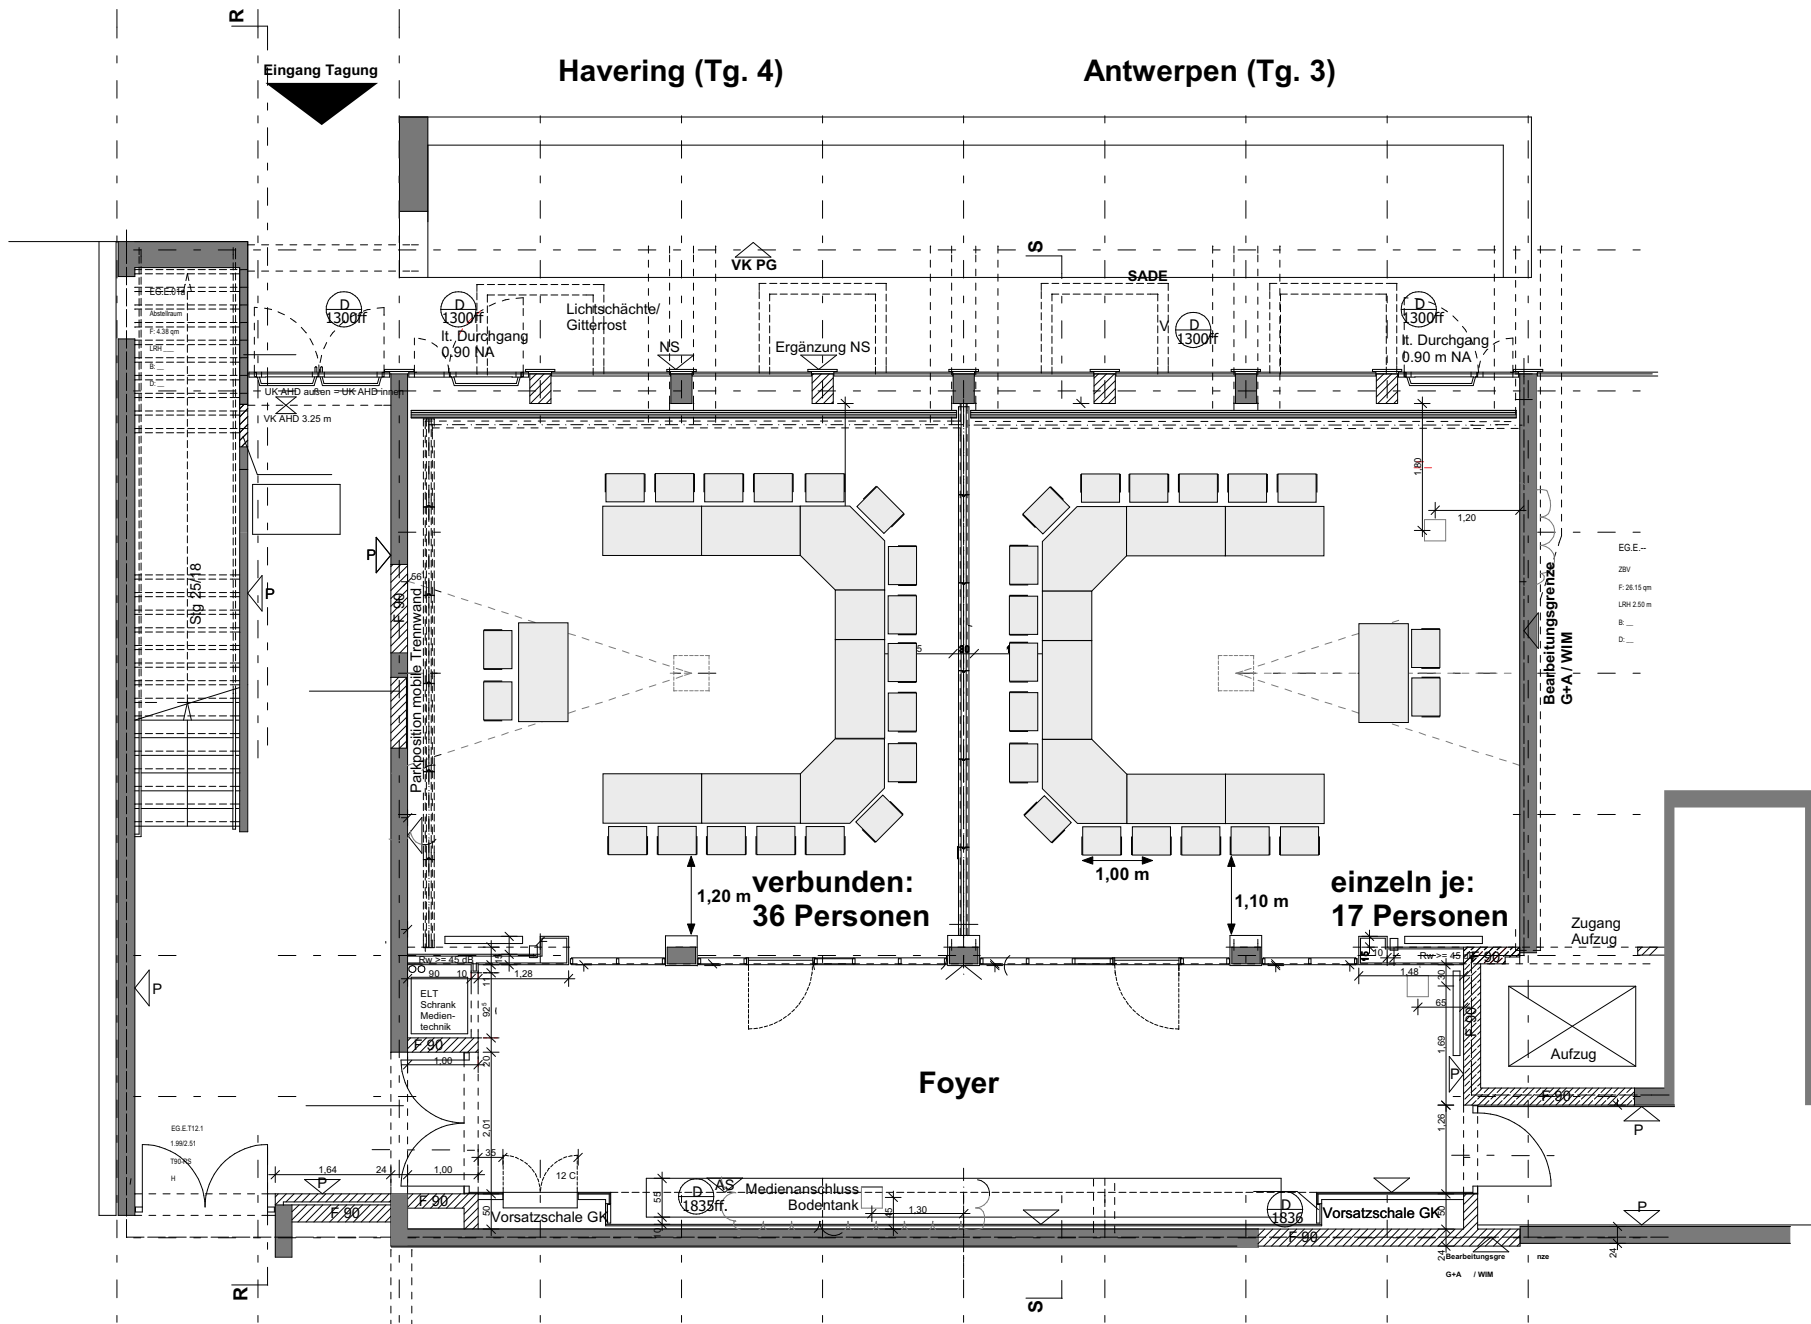

Tagungsräume Havering und Antwerpen

Tische: 1,40 x 0,70 m - Besprechungstisch