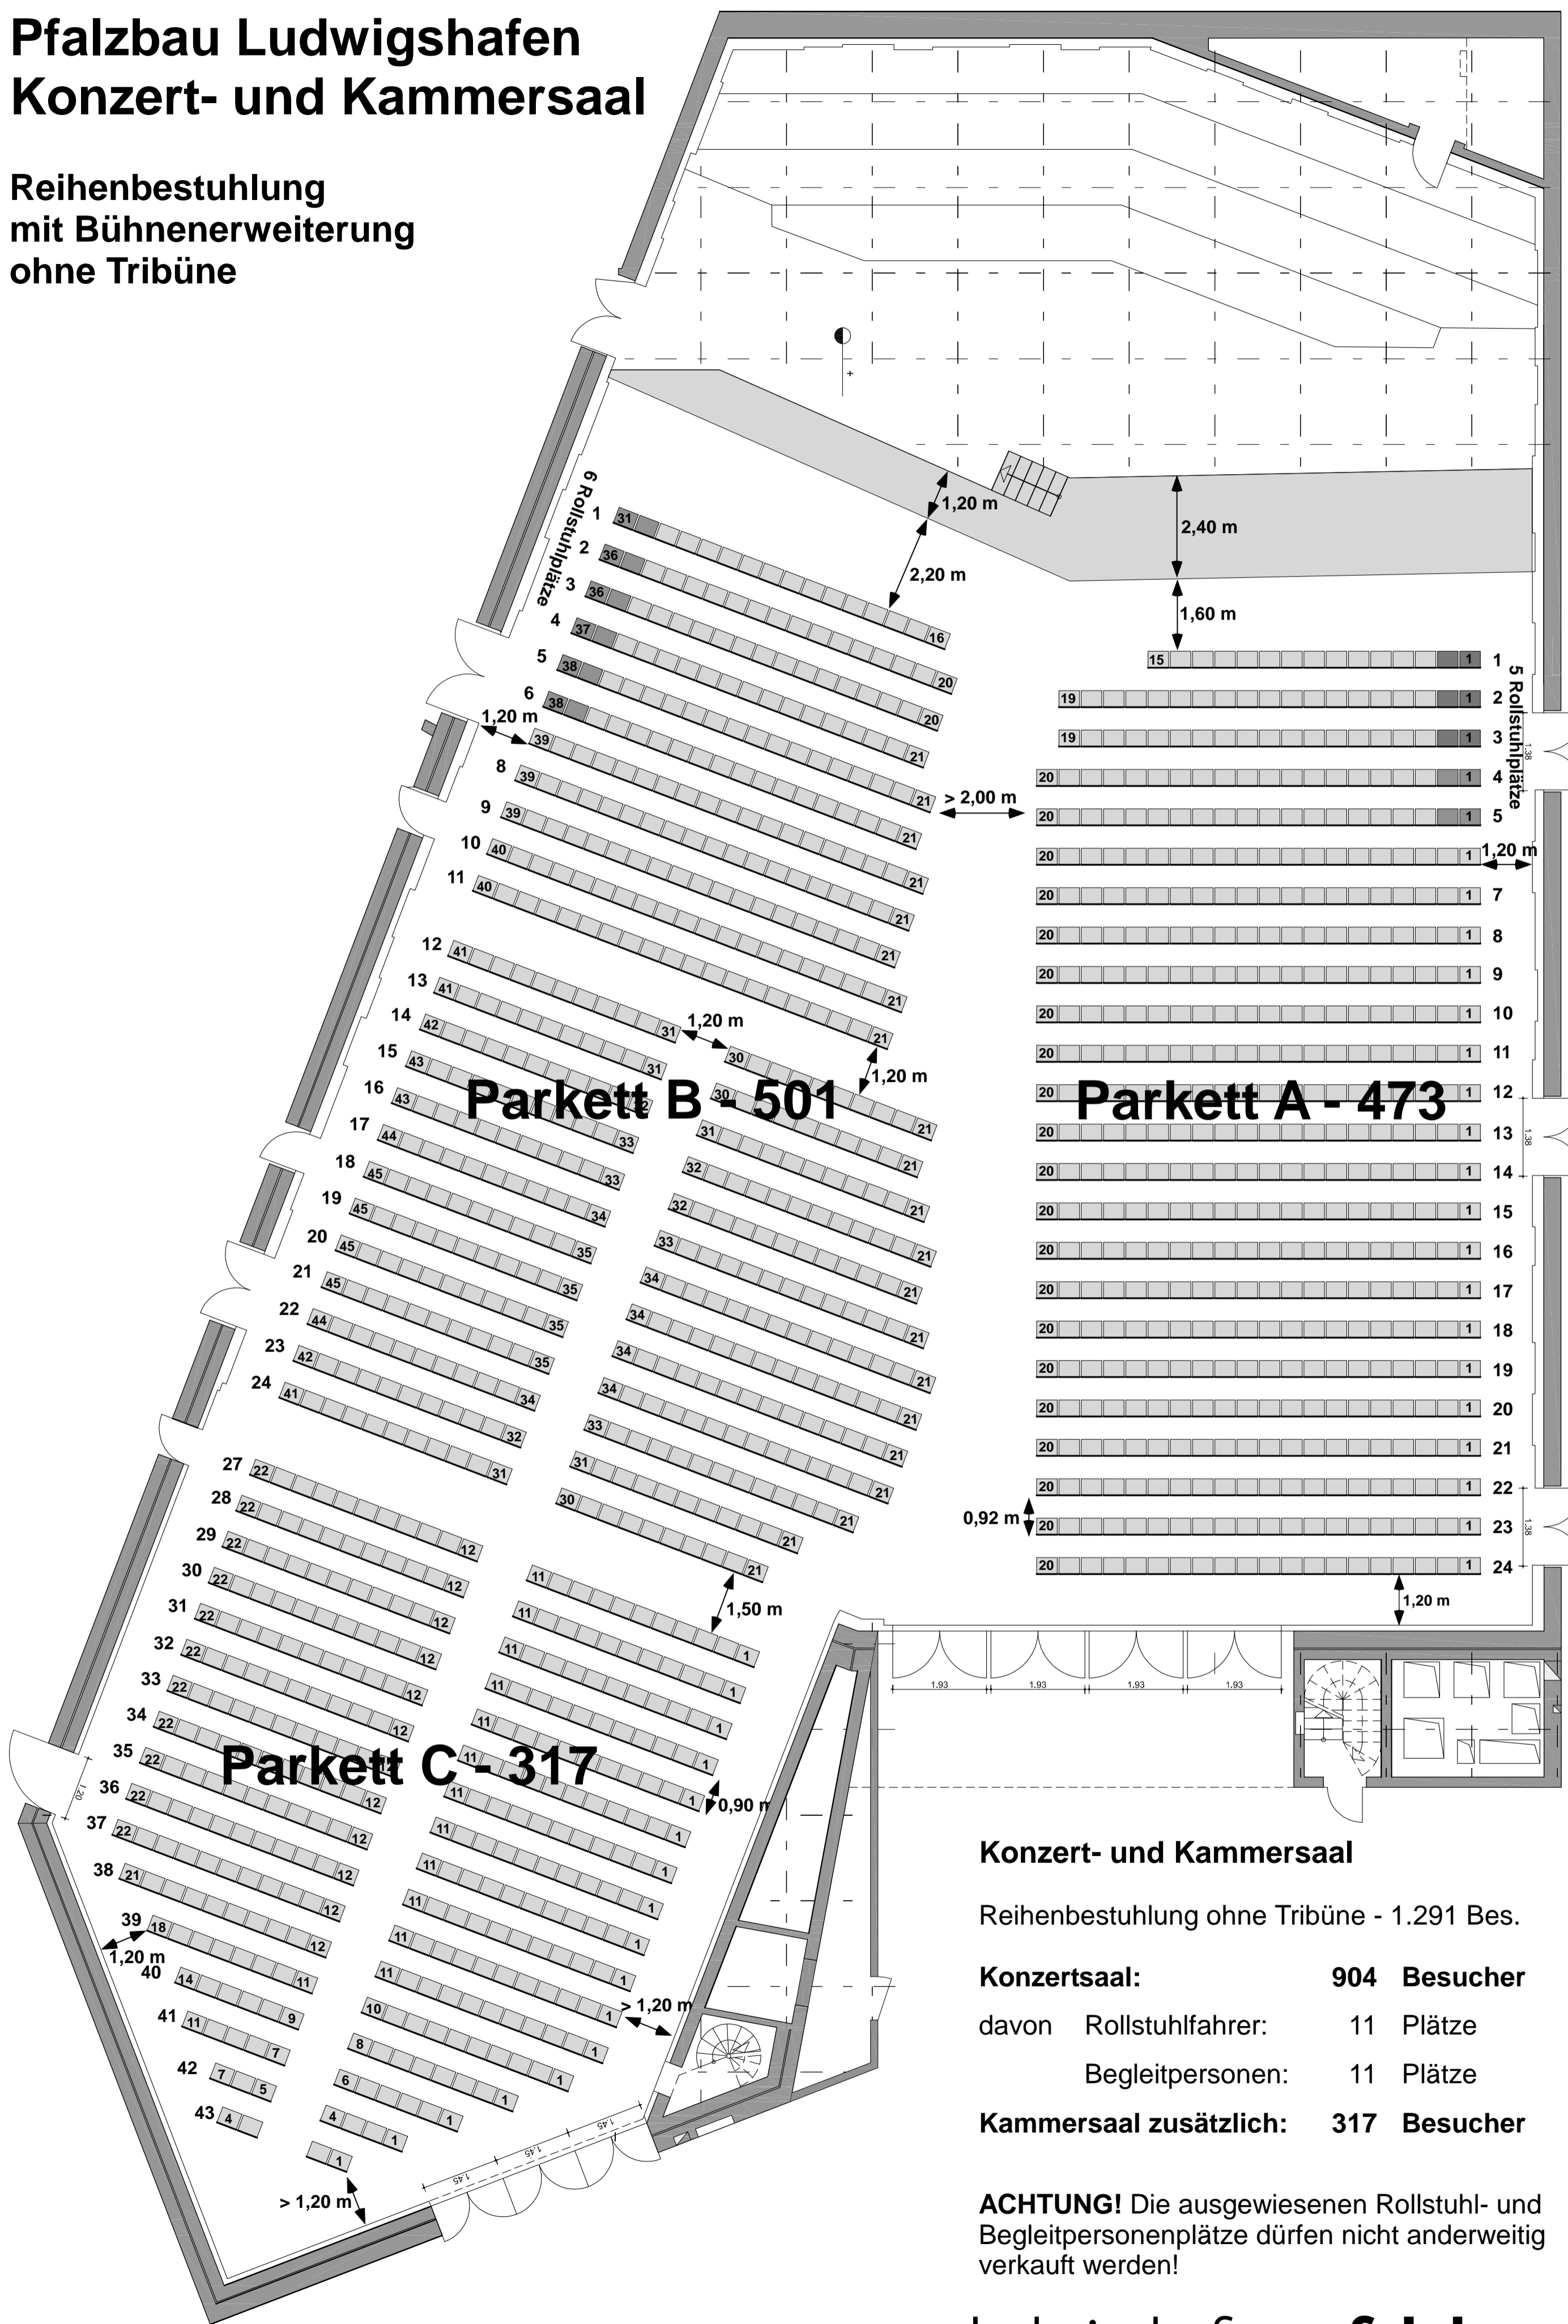

Pfalzbau Ludwigshafen Konzert- und Kammersaal

Reihenbestuhlung
mit Bühnenerweiterung
ohne Tribüne

Konzert- und Kammersaal

Reihenbestuhlung ohne Tribüne - 1.291 Bes.

Konzertsaal:	904 Besucher
davon Rollstuhlfahrer:	11 Plätze
Begleitpersonen:	11 Plätze
Kammersaal zusätzlich:	317 Besucher